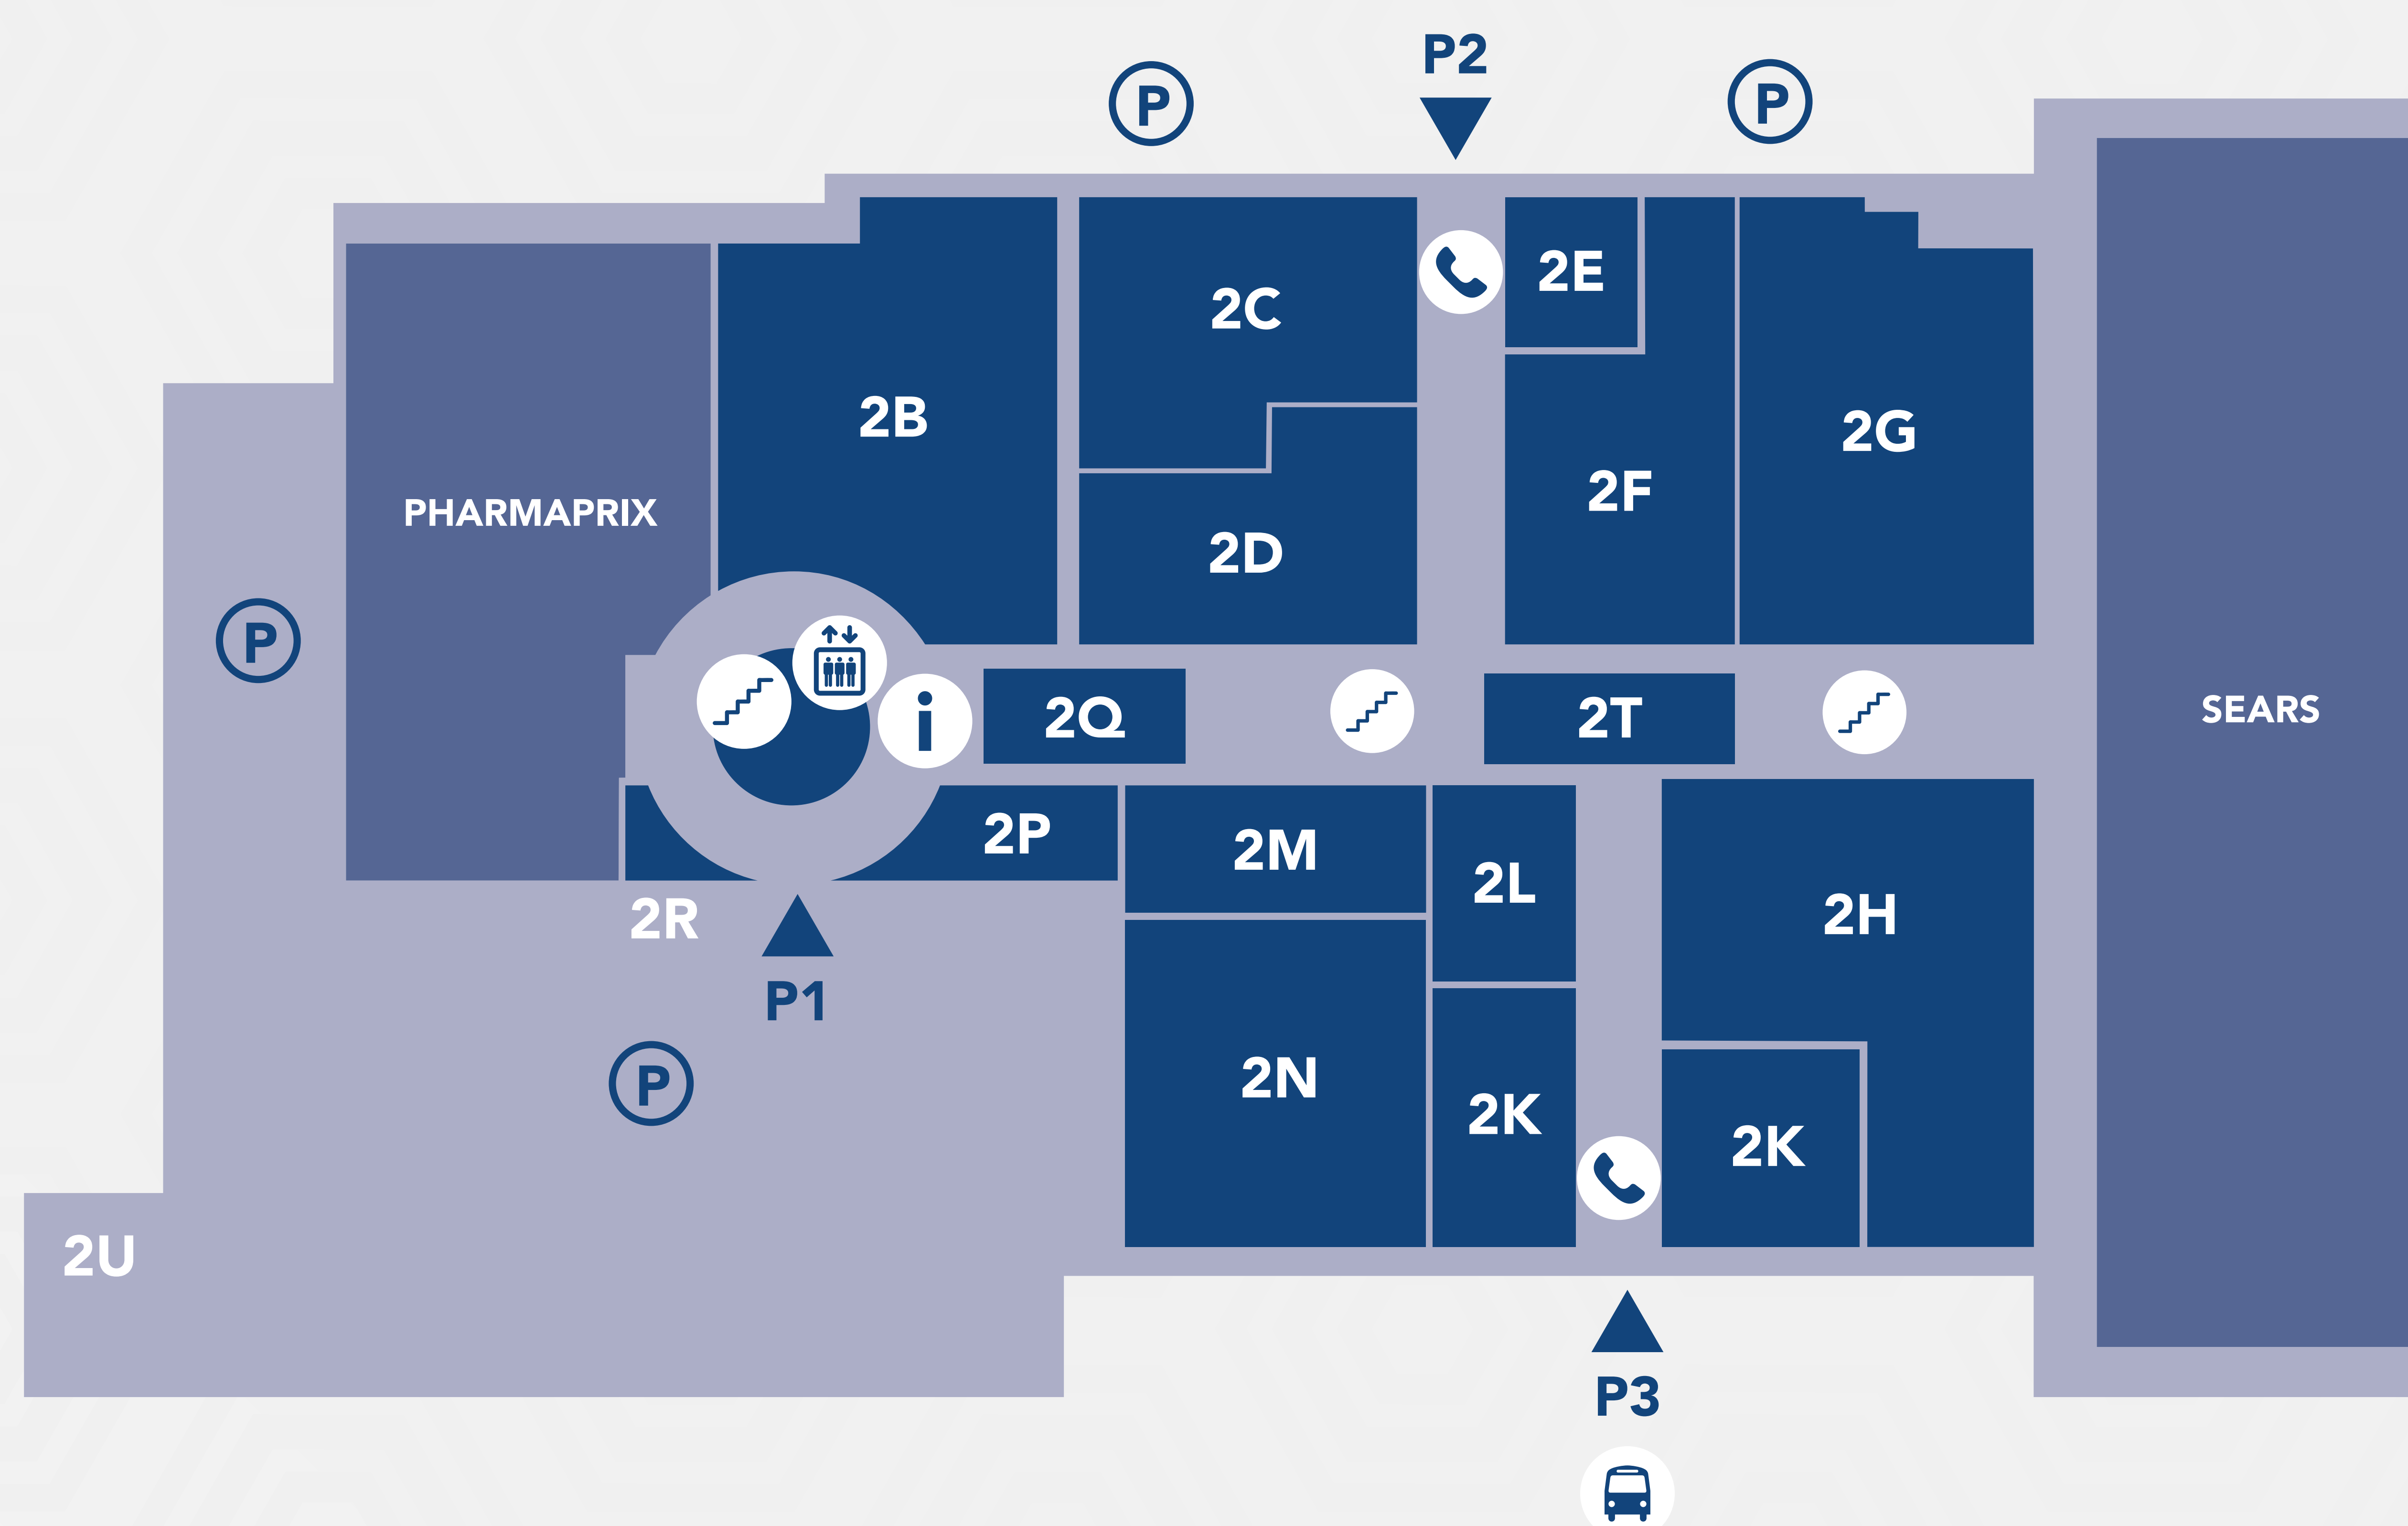

## 2<sup>E</sup> NIVEAU

## 1<sup>ER</sup> NIVEAU

### RESTAURANTS ET ALIMENTATION

A&W	1B	LE MARCHÉ WAKIM	
BÂTON ROUGE	2U	LE PALAIS LIBANAIS	1N
EAST SIDE MARIO'S	2N	SUBWAY	1S
LA CRÉMIÈRE BAR LAITIER	2R	TIM HORTONS	1U
LAURA SECORD	2D		