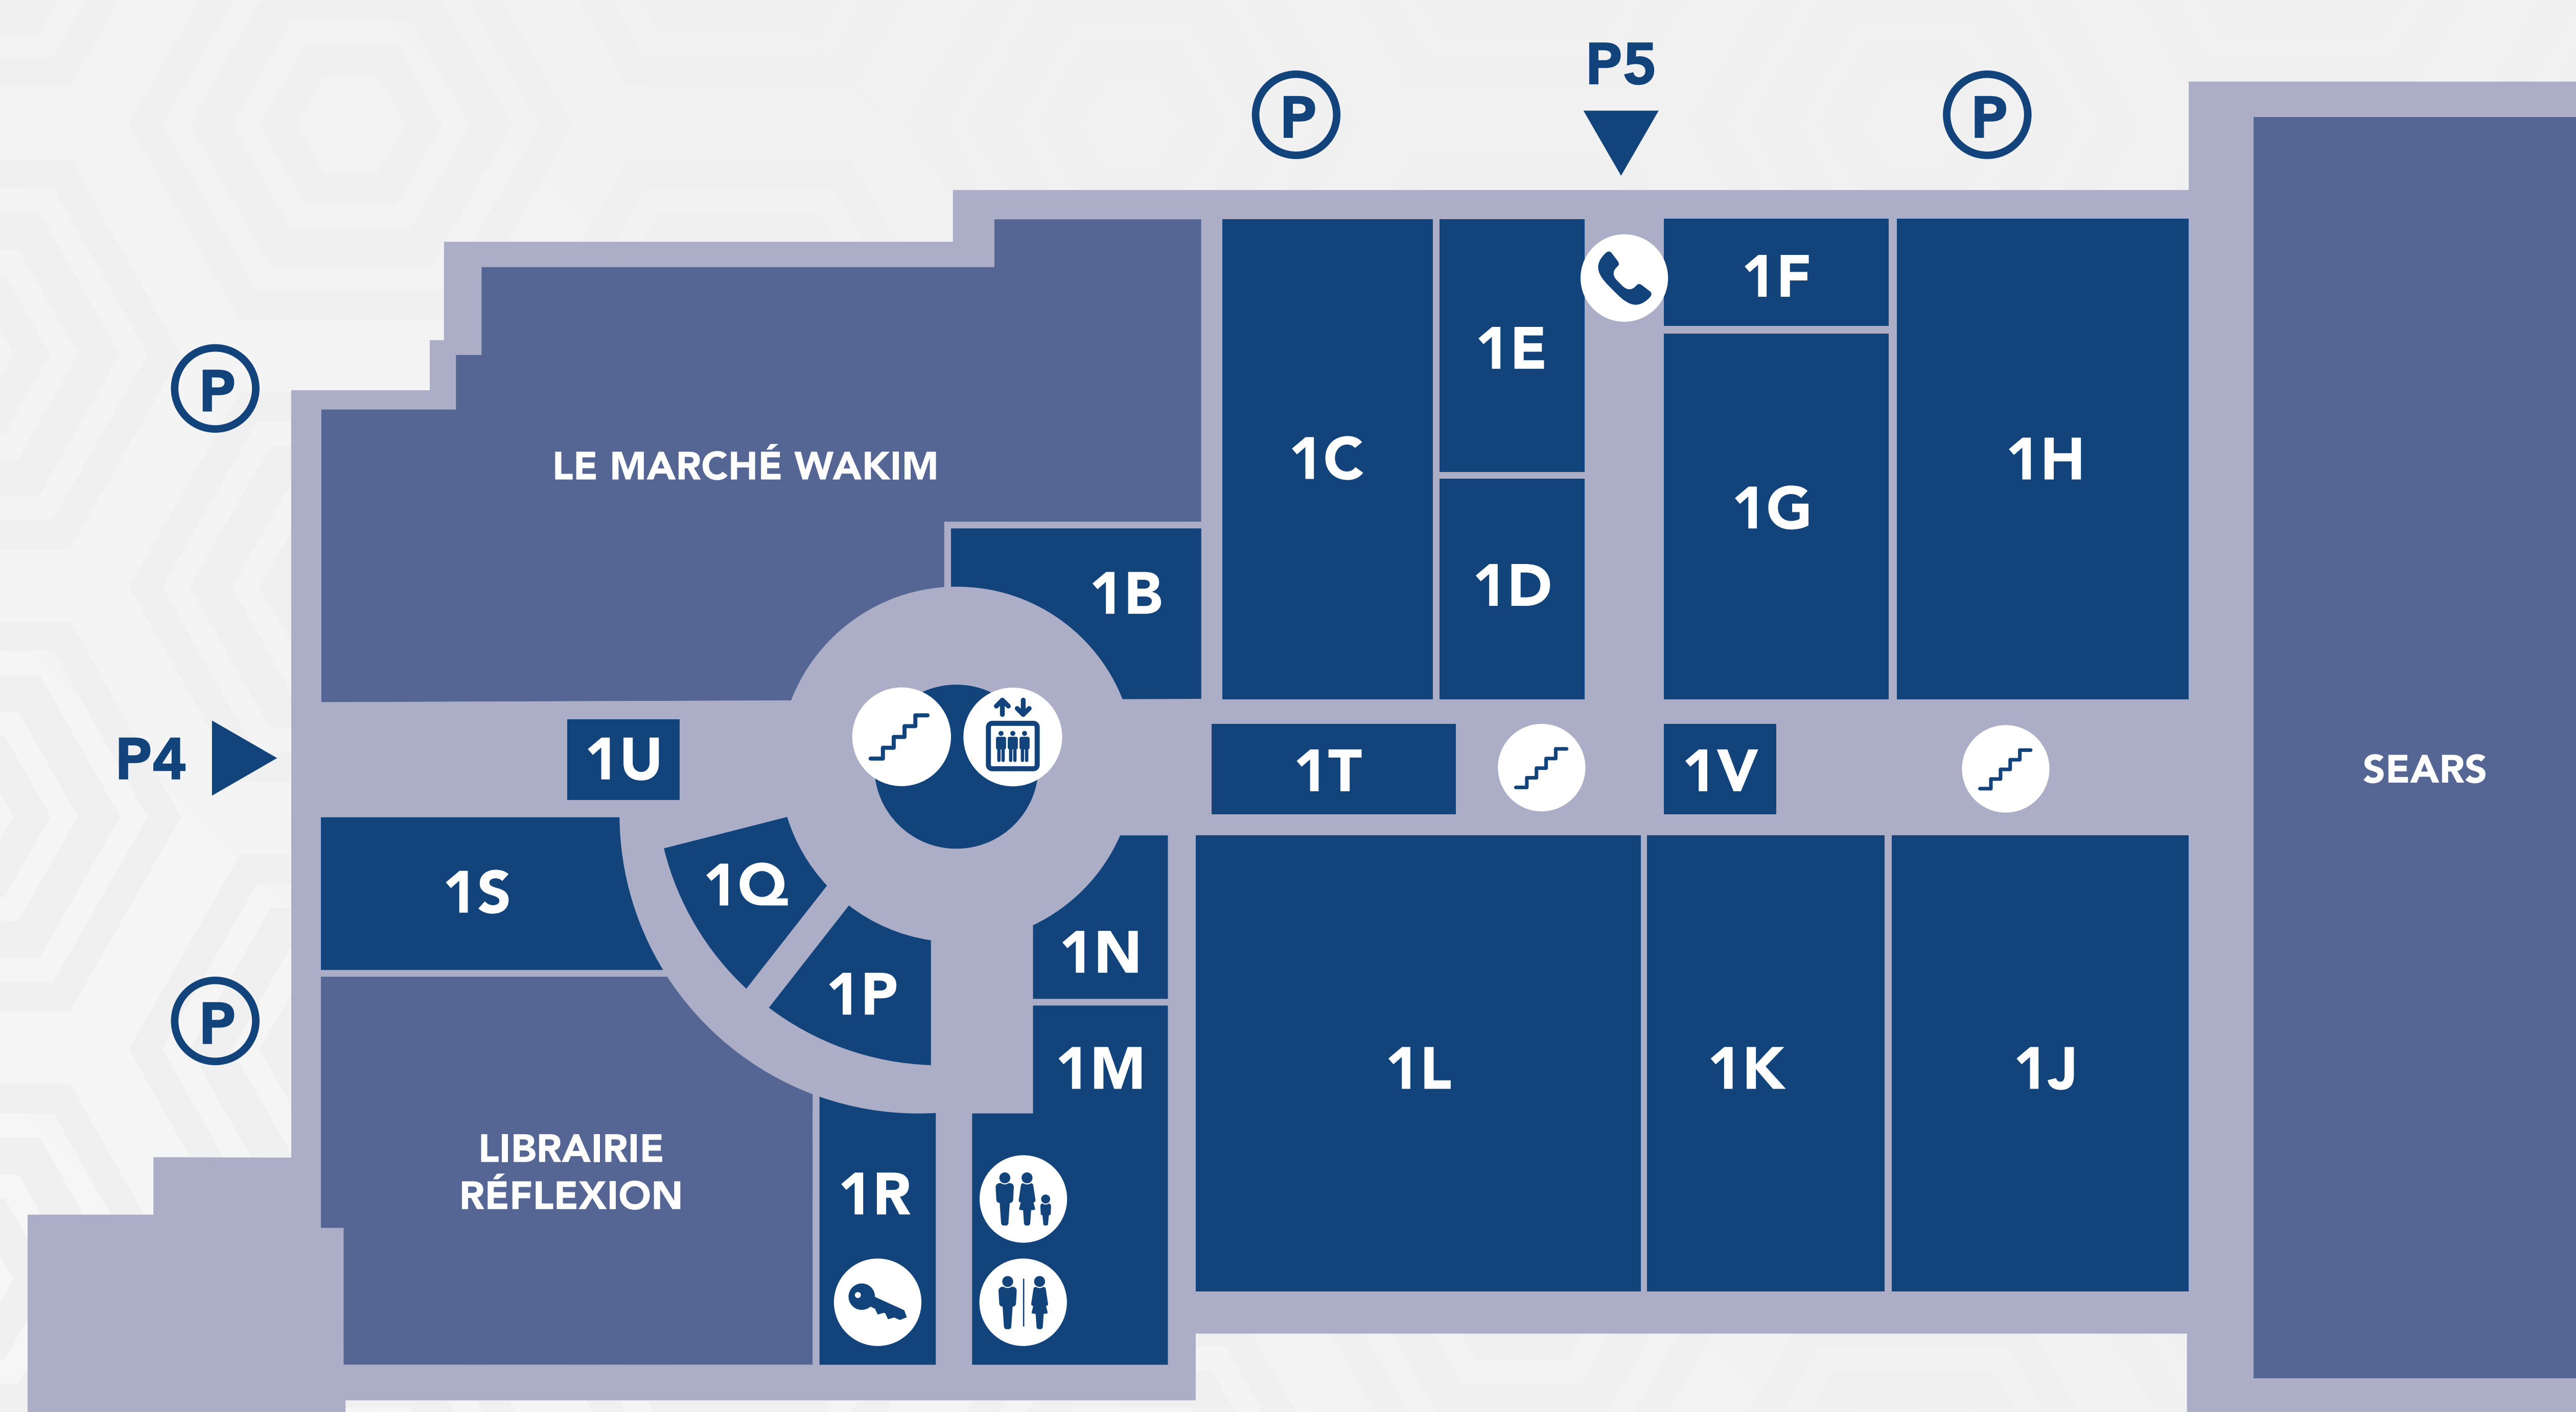

## 2<sup>E</sup> NIVEAU

## 1<sup>ER</sup> NIVEAU

### RESTAURANTS ET ALIMENTATION

A&W	1B	LE MARCHÉ WAKIM	
BÂTON ROUGE	2U	LE PALAIS LIBANAIS	1N
EAST SIDE MARIO'S	2N	SUBWAY	1S
LA CRÉMIÈRE BAR LAITIER	2R	TIM HORTONS	1U
LAURA SECORD	2D		